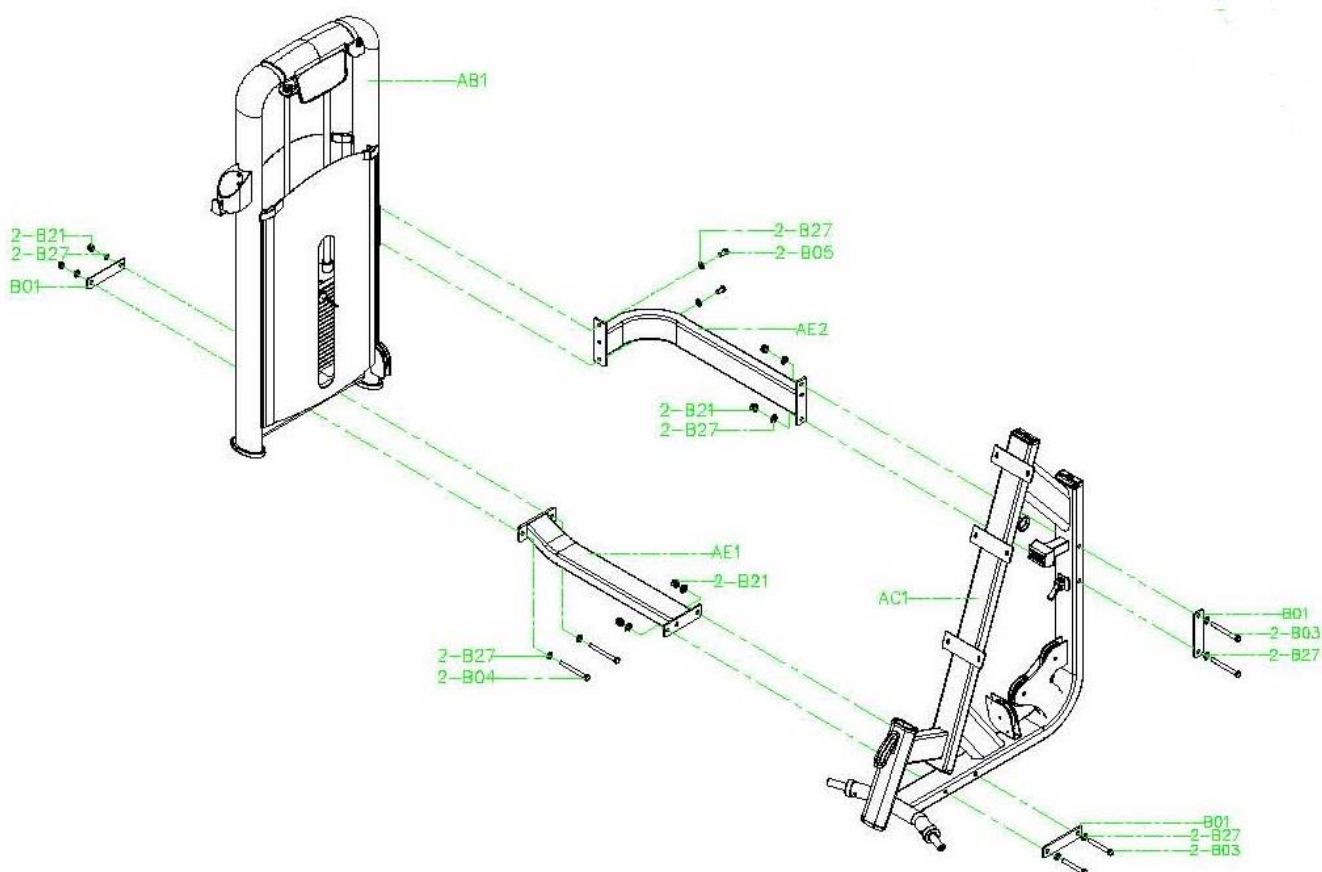

Если у Вас возникли какие-либо вопросы по эксплуатации данного тренажера, свяжитесь со службой технической поддержки или уполномоченным дилером, у которого Вы приобрели тренажер.

Тип	грузоблочный станок
Рама	станина 60*120*2.5 мм./50*100*2.5 мм., двухслойная покраска
Рычаги	зависимые
Тросы	стальной витой \varnothing 3.5 мм. с PVC оболочкой, общий диаметр 5.5 мм.
Рукоятки	сверхнадежные с вечным TVP покрытием (термопластичный вулканизат)
Нагрузка	весовые плиты
Сидение	контурное эргономичное с наполнителем из PU поролона и обивкой из искусственной кожи
Регулировка положения сидения	по вертикали
Электроника	нет
Вес стека	100 кг.
Гарантия	3 года
Производитель	Neotren GmbH, Германия
Страна изготовления	КНР

СХЕМА КРЕПЛЕНИЯ КАБЕЛЯ:

Необходимые инструменты:

- М6 Шестигранный гаечный ключ
- М4 Шестигранный гаечный ключ
- М10 Шестигранный гаечный ключ
- Два ключа 13-16
- Два ключа 17-19

ШАГ 1

№	Название	Размер	Кол-во
AB1	Рама для кожухов		1
AC1	Основная рама		1
AE1	Задняя соединительная опора		1
AE2	Нижняя соединительная опора		1
BO1	Пластина	42*180*74	3
BO3	Винт	M12*125L	4
BO4	Винт	M12*80L	2
BO5	Винт	M12*20L	2
B21	Гайка	M12	6
B27	Прокладка	M12	14

ШАГ 2

№	Название	Размер	Кол-во
AD1	Левая часть, создающая движение		1
AD2	Правая часть, создающая движение		1
AD3	Задняя соединительная опора		1
C10	Ось	20*132	1
T01	болт	20*35*15	2
M04	Заглушка	60*2	4
B11	Винт	M8*15L	4
B32	Прокладка	6005	6

ШАГ 3

№	Название	Размер	Кол-во
AG1	Стойка сиденья		1
J03	Сиденье	50*250*300	1
W01	Втулка	M14	4
C20	Соединительная ось	25*235	2
B09	Винт	M8*25L	4
B20	Винт	M14	4
B29	Втулка	M8	4

ШАГ 4

№	Название	Размер	Кол-во
J01	Спинка	55*205*250	1
J02	Спинка	92*360*656	1
B09	Винт	M8*25L	6
B29	Втулка	M8	6