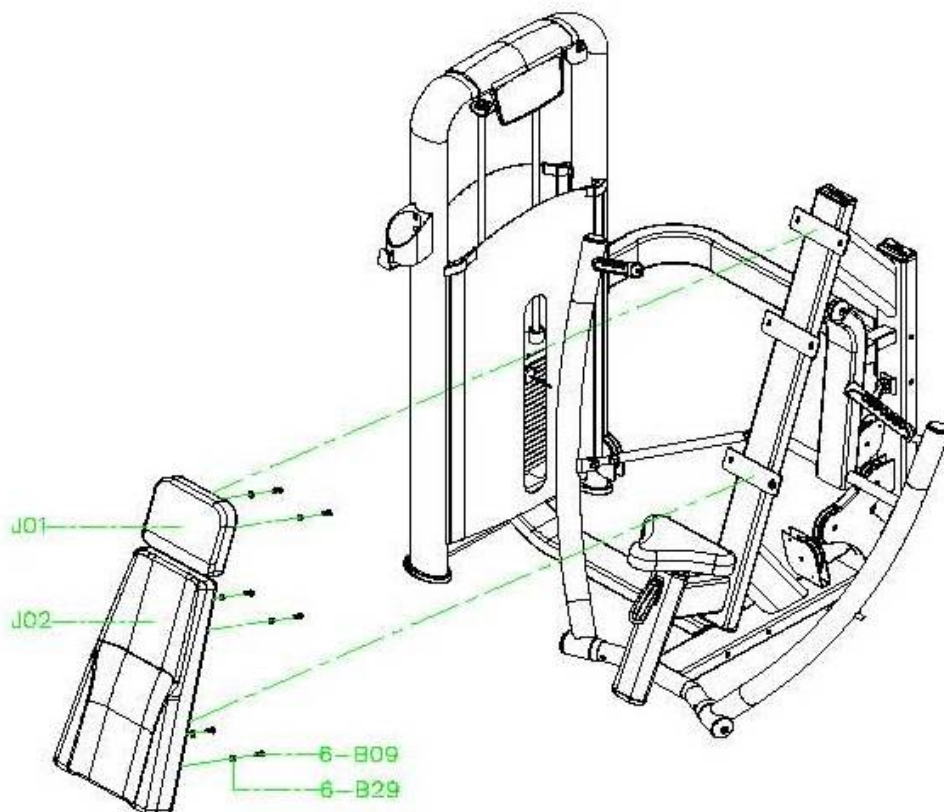

СХЕМА КРЕПЛЕНИЯ КАБЕЛЯ:

Необходимые инструменты:

- М6 Шестигранный гаечный ключ
- М4 Шестигранный гаечный ключ
- М10 Шестигранный гаечный ключ
- Два ключа 13-16
- Два ключа 17-19

ШАГ 1

№	Название	Размер	Кол-во
AB1	Рама для кожухов		1
AC1	Основная рама		1
AE1	Задняя соединительная опора		1
AE2	Нижняя соединительная опора		1
BO1	Пластина	42*180*74	3
BO3	Винт	M12*125L	4
BO4	Винт	M12*80L	2
BO5	Винт	M12*20L	2
B21	Гайка	M12	6
B27	Прокладка	M12	14

ШАГ 2

№	Название	Размер	Кол-во
AD1	Левая часть, создающая движение		1
AD2	Правая часть, создающая движение		1
AD3	Задняя соединительная опора		1
C10	Ось	20*132	1
T01	болт	20*35*15	2
M04	Заглушка	60*2	4
B11	Винт	M8*15L	4
B32	Прокладка	6005	6

ШАГ 3

№	Название	Размер	Кол-во
AG1	Стойка сиденья		1
J03	Сиденье	50*250*300	1
W01	Втулка	M14	4
C20	Соединительная ось	25*235	2
B09	Винт	M8*25L	4
B20	Винт	M14	4
B29	Втулка	M8	4

ШАГ 4

№	Название	Размер	Кол-во
J01	Спинка	55*205*250	1
J02	Спинка	92*360*656	1
B09	Винт	M8*25L	6
B29	Втулка	M8	6