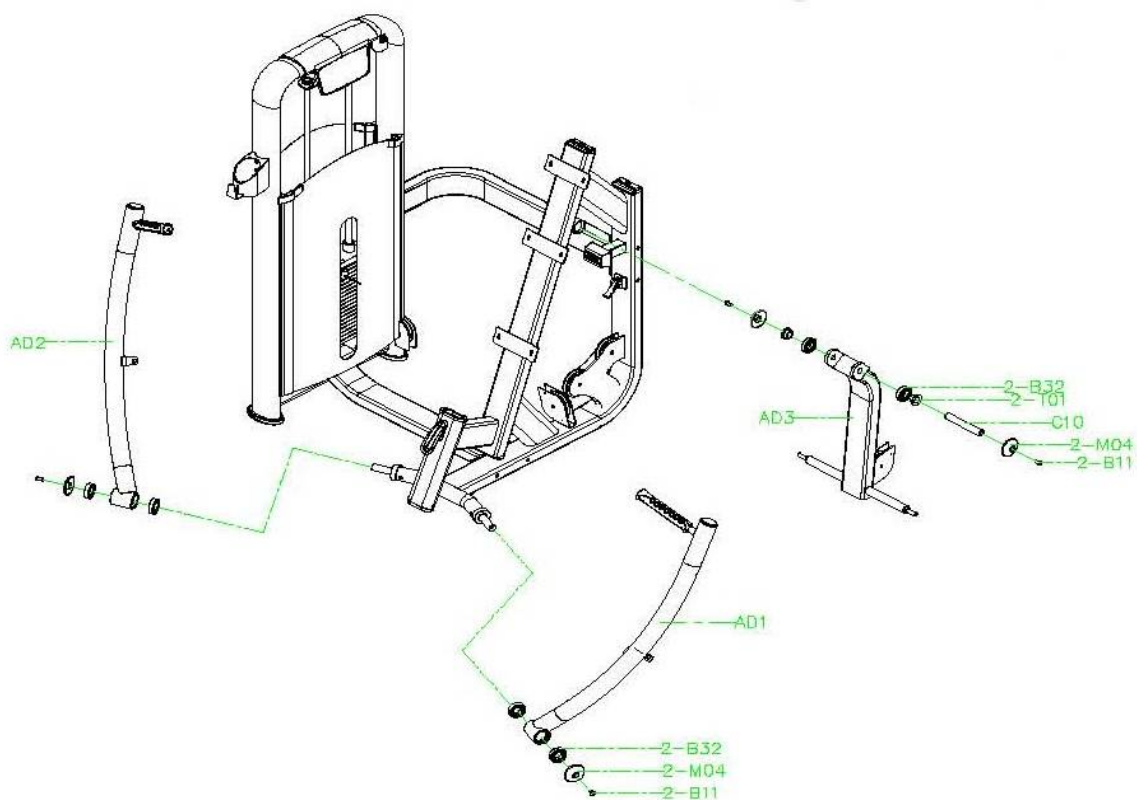

Если у Вас возникли какие-либо вопросы по эксплуатации данного тренажера, свяжитесь со службой технической поддержки или уполномоченным дилером, у которого Вы приобрели тренажер.

Тип	грузоблочный станок
Рама	станина 60*120*2.5 мм./50*100*2.5 мм., двухслойная покраска
Рычаги	зависимые
Тросы	стальной витой \varnothing 3.5 мм. с PVC оболочкой, общий диаметр 5.5 мм.
Рукоятки	сверхнадежные с вечным TVP покрытием (термопластичный вулканизат)
Нагрузка	весовые плиты
Сидение	контурное эргономичное с наполнителем из PU поролона и обивкой из искусственной кожи
Регулировка положения сидения	по вертикали
Электроника	нет
Вес стека	100 кг.
Гарантия	3 года
Производитель	Neotren GmbH, Германия
Страна изготовления	КНР

СХЕМА КРЕПЛЕНИЯ КАБЕЛЯ:

Необходимые инструменты:

- М6 Шестигранный гаечный ключ
- М4 Шестигранный гаечный ключ
- М10 Шестигранный гаечный ключ
- Два ключа 13-16
- Два ключа 17-19

ШАГ 1

№	Название	Размер	Кол-во
AB1	Рама для кожухов		1
AC1	Основная рама		1
AE1	Задняя соединительная опора		1
AE2	Нижняя соединительная опора		1
BO1	Пластина	42*180*74	3
BO3	Винт	M12*125L	4
BO4	Винт	M12*80L	2
BO5	Винт	M12*20L	2
B21	Гайка	M12	6
B27	Прокладка	M12	14

ШАГ 2

№	Название	Размер	Кол-во
AD1	Левая часть, создающая движение		1
AD2	Правая часть, создающая движение		1
AD3	Задняя соединительная опора		1
C10	Ось	20*132	1
T01	болт	20*35*15	2
M04	Заглушка	60*2	4
B11	Винт	M8*15L	4
B32	Прокладка	6005	6

ШАГ 3

№	Название	Размер	Кол-во
AG1	Стойка сиденья		1
J03	Сиденье	50*250*300	1
W01	Втулка	M14	4
C20	Соединительная ось	25*235	2
B09	Винт	M8*25L	4
B20	Винт	M14	4
B29	Втулка	M8	4

ШАГ 4

№	Название	Размер	Кол-во
J01	Спинка	55*205*250	1
J02	Спинка	92*360*656	1
B09	Винт	M8*25L	6
B29	Втулка	M8	6