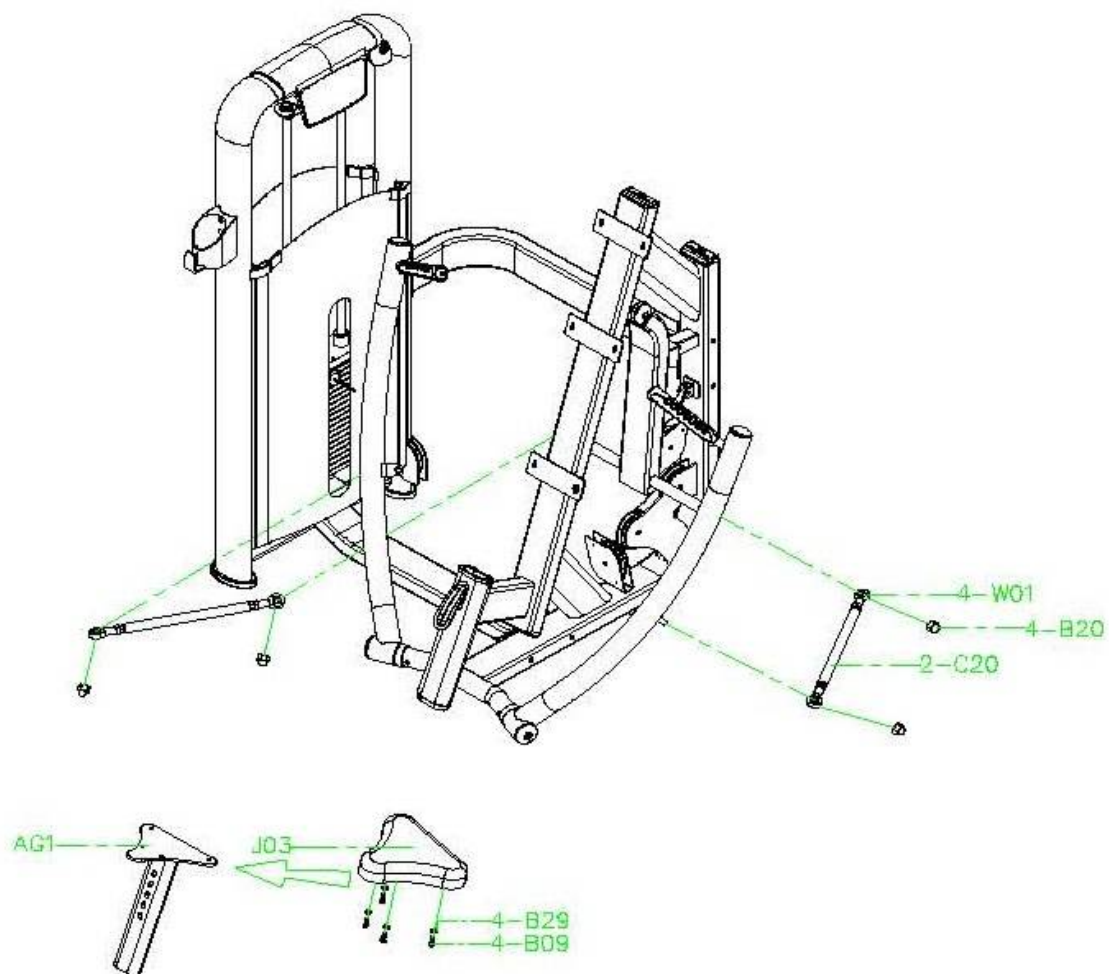

Если у Вас возникли какие-либо вопросы по эксплуатации данного тренажера, свяжитесь со службой технической поддержки или уполномоченным дилером, у которого Вы приобрели тренажер.

Тип	грузоблочный станок
Рама	станина 60*120*2.5 мм./50*100*2.5 мм., двухслойная покраска
Рычаги	зависимые
Тросы	стальной витой \varnothing 3.5 мм. с PVC оболочкой, общий диаметр 5.5 мм.
Рукоятки	сверхнадежные с вечным TVP покрытием (термопластичный вулканизат)
Нагрузка	весовые плиты
Сидение	контурное эргономичное с наполнителем из PU поролона и обивкой из искусственной кожи
Регулировка положения сидения	по вертикали
Электроника	нет
Вес стека	100 кг.
Гарантия	3 года
Производитель	Neotren GmbH, Германия
Страна изготовления	КНР

СХЕМА КРЕПЛЕНИЯ КАБЕЛЯ:

Необходимые инструменты:

- М6 Шестигранный гаечный ключ
- М4 Шестигранный гаечный ключ
- М10 Шестигранный гаечный ключ
- Два ключа 13-16
- Два ключа 17-19

ШАГ 1

№	Название	Размер	Кол-во
AB1	Рама для кожухов		1
AC1	Основная рама		1
AE1	Задняя соединительная опора		1
AE2	Нижняя соединительная опора		1
BO1	Пластина	42*180*74	3
BO3	Винт	M12*125L	4
BO4	Винт	M12*80L	2
BO5	Винт	M12*20L	2
B21	Гайка	M12	6
B27	Прокладка	M12	14

ШАГ 2

№	Название	Размер	Кол-во
AD1	Левая часть, создающая движение		1
AD2	Правая часть, создающая движение		1
AD3	Задняя соединительная опора		1
C10	Ось	20*132	1
T01	болт	20*35*15	2
M04	Заглушка	60*2	4
B11	Винт	M8*15L	4
B32	Прокладка	6005	6

ШАГ 3

№	Название	Размер	Кол-во
AG1	Стойка сиденья		1
J03	Сиденье	50*250*300	1
W01	Втулка	M14	4
C20	Соединительная ось	25*235	2
B09	Винт	M8*25L	4
B20	Винт	M14	4
B29	Втулка	M8	4

ШАГ 4

№	Название	Размер	Кол-во
J01	Спинка	55*205*250	1
J02	Спинка	92*360*656	1
B09	Винт	M8*25L	6
B29	Втулка	M8	6