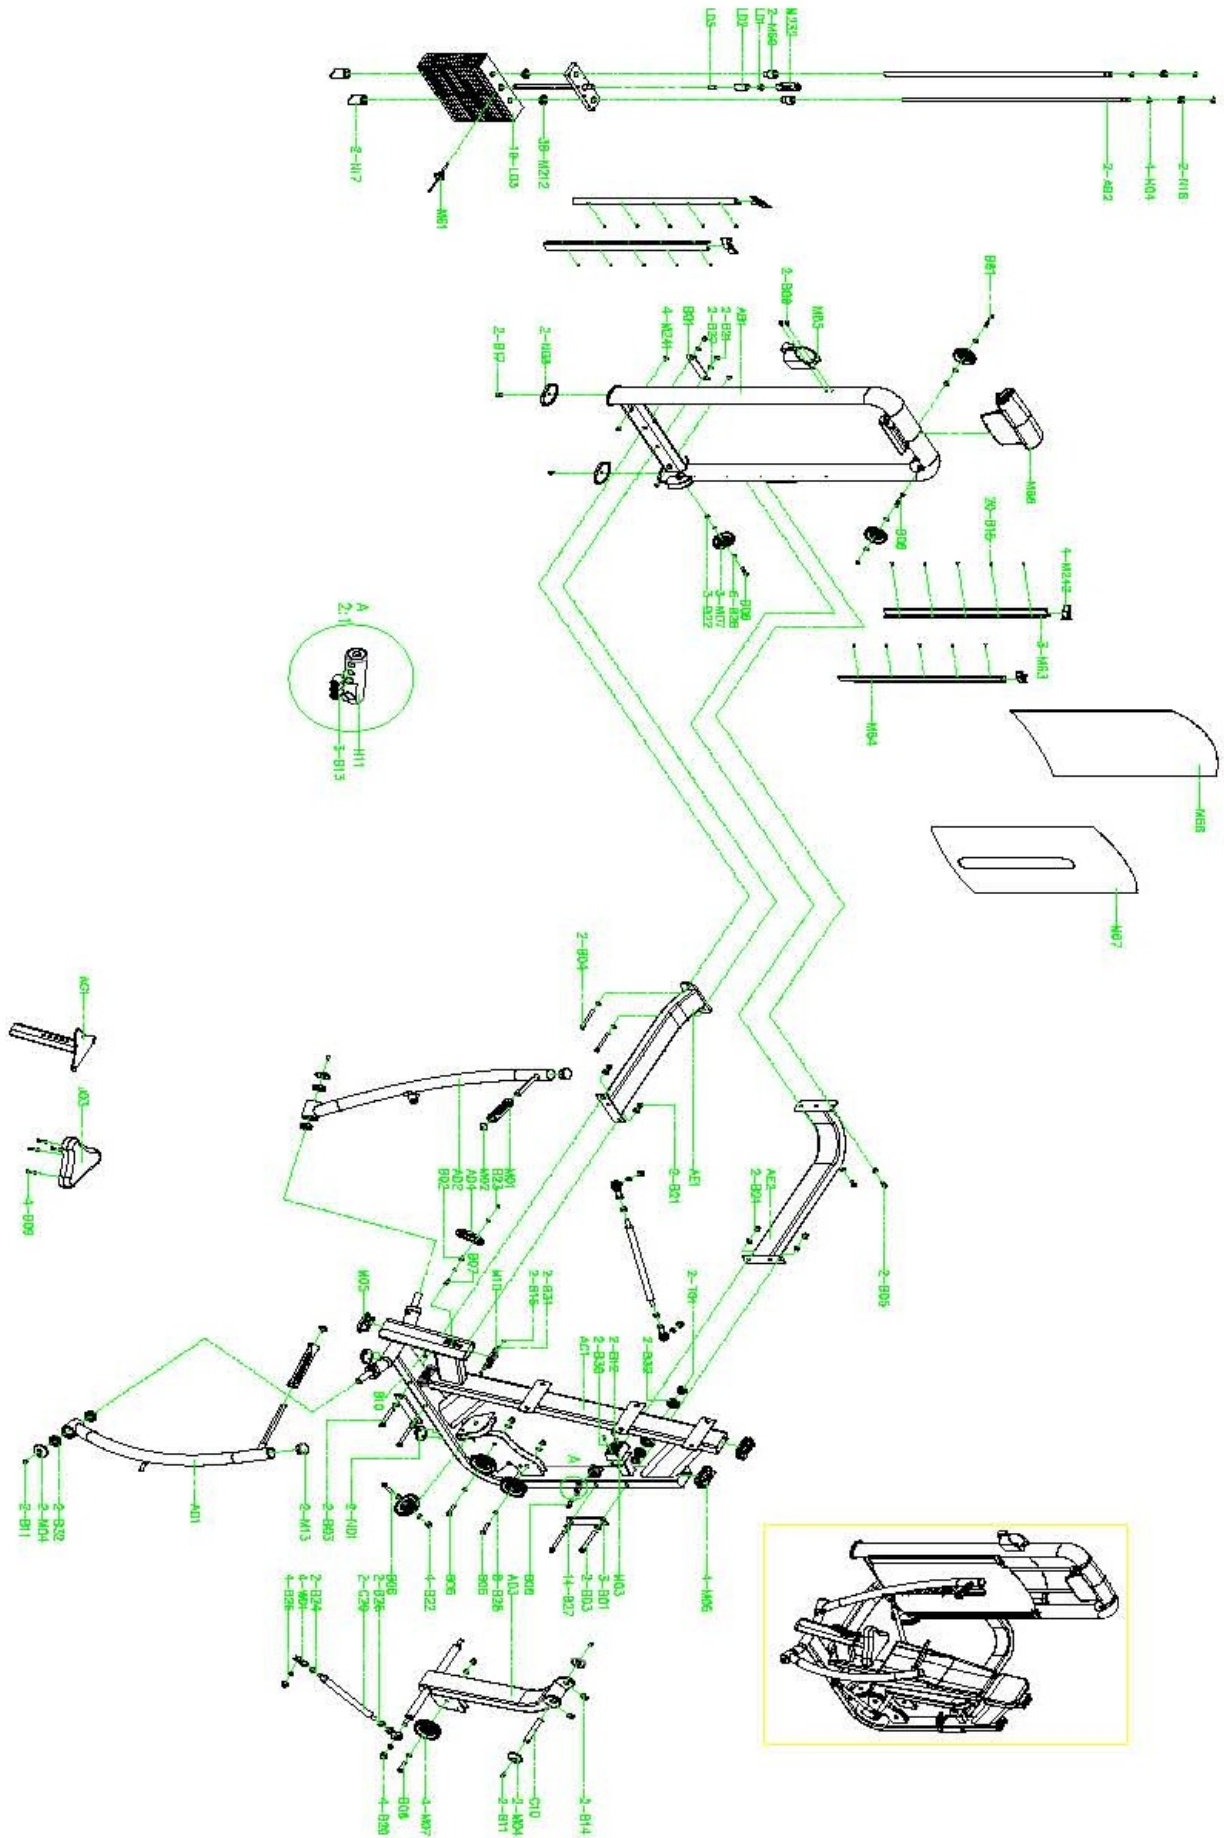

Если у Вас возникли какие-либо вопросы по эксплуатации данного тренажера, свяжитесь со службой технической поддержки или уполномоченным дилером, у которого Вы приобрели тренажер.

Тип	грузоблочный станок
Рама	станина 60*120*2.5 мм./50*100*2.5 мм., двухслойная покраска
Рычаги	зависимые
Тросы	стальной витой \varnothing 3.5 мм. с PVC оболочкой, общий диаметр 5.5 мм.
Рукоятки	сверхнадежные с вечным TVP покрытием (термопластичный вулканизат)
Нагрузка	весовые плиты
Сидение	контурное эргономичное с наполнителем из PU поролона и обивкой из искусственной кожи
Регулировка положения сидения	по вертикали
Электроника	нет
Вес стека	100 кг.
Гарантия	3 года
Производитель	Neotren GmbH, Германия
Страна изготовления	КНР

СХЕМА КРЕПЛЕНИЯ КАБЕЛЯ:

СХЕМА ТРЕНАЖЕРА В РАЗОБРАННОМ ВИДЕ:

Необходимые инструменты:

- М6 Шестигранный гаечный ключ
- М4 Шестигранный гаечный ключ
- М10 Шестигранный гаечный ключ
- Два ключа 13-16
- Два ключа 17-19

ШАГ 1

№	Название	Размер	Кол-во
AB1	Рама для кожухов		1
AC1	Основная рама		1
AE1	Задняя соединительная опора		1
AE2	Нижняя соединительная опора		1
BO1	Пластина	42*180*74	3
BO3	Винт	M12*125L	4
BO4	Винт	M12*80L	2
BO5	Винт	M12*20L	2
B21	Гайка	M12	6
B27	Прокладка	M12	14

ШАГ 2

№	Название	Размер	Кол-во
AD1	Левая часть, создающая движение		1
AD2	Правая часть, создающая движение		1
AD3	Задняя соединительная опора		1
C10	Ось	20*132	1
T01	болт	20*35*15	2
M04	Заглушка	60*2	4
B11	Винт	M8*15L	4
B32	Прокладка	6005	6